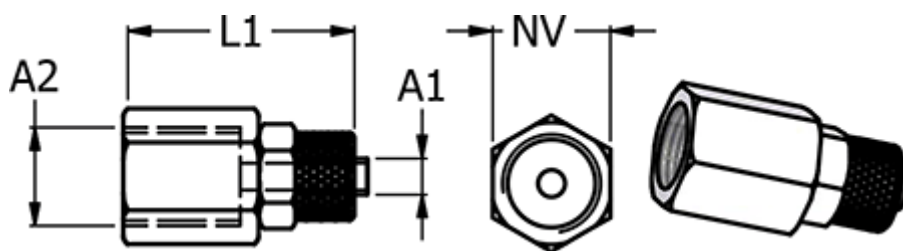

Varenummer: 586115128
Beskrivelse: Push-on fitting 11.512-8, metal Ø8/6-G 1/2"
Lige union indvendigt gevind

Mål

Gevind A2	=
L1	=
NV	= 24
Slangediameter A1	= 8/6